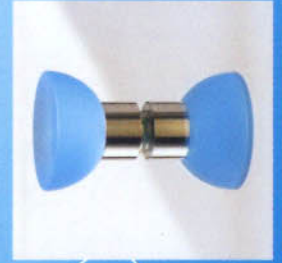

form & montage
design & assembling

art 11448 | cone

art 11593 | mezzo

art 11593 | disc

art 11583 | rotondo

Design & techn. Umsetzung / Design & Development:
Norbert Stock, Wien

Gegenstücke
mit Glaseinlage

Cover plates
with crystal lens

Einzelmontage
(mit Gegenstück)

Single assembling
(using coverplates)

Doppelmontage
(2 Griffteile)

Double assembling
(2 händles)

Handgefertigtes Kristallglas – gepresst und von Hand geschliffen. Mattierung durch Trommelschliff oder Säure. Rostfreie Edelstahlsockel, Verklebung mit säure- und laugenresistentem Kleber. Transportsicher verpackt inkl. Zubehör zur problemlosen und sicheren Montage.

Handcrafted crystal glass – moulded, cut and polished by hand. Frosted surfaces are made by trumbling or acid. Stainless steel bases, glued with acid / alkali resistant adhesive. Carefully prepared for transport including accessories for quick and proper assembling.