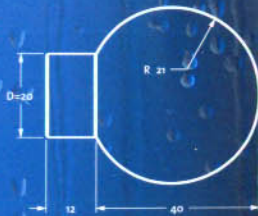

art 11583 | rotondo