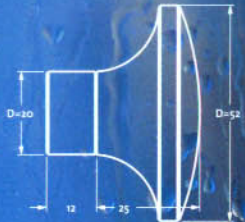

form & montage
design & assembling

art 11448 | cone

art 11593 | mezzo

art 11593 | disc

art 11583 | rotondo

Design & techn. Umsetzung / Design & Development:
Norbert Stock, Wien

Gegenstücke
mit Glaseinlage

Cover plates
with crystal lens

Einzelmontage
(mit Gegenstück)

Single assembling
(using coverplates)

Doppelmontage
(2 Griffteile)

Double assembling
(2 händles)

Handgefertigtes Kristallglas – gepresst und von Hand geschliffen. Mattierung durch Trommelschliff oder Säure. Rostfreie Edelstahlsockel, Verklebung mit säure- und laugenresistentem Kleber. Transportsicher verpackt inkl. Zubehör zur problemlosen und sicheren Montage.